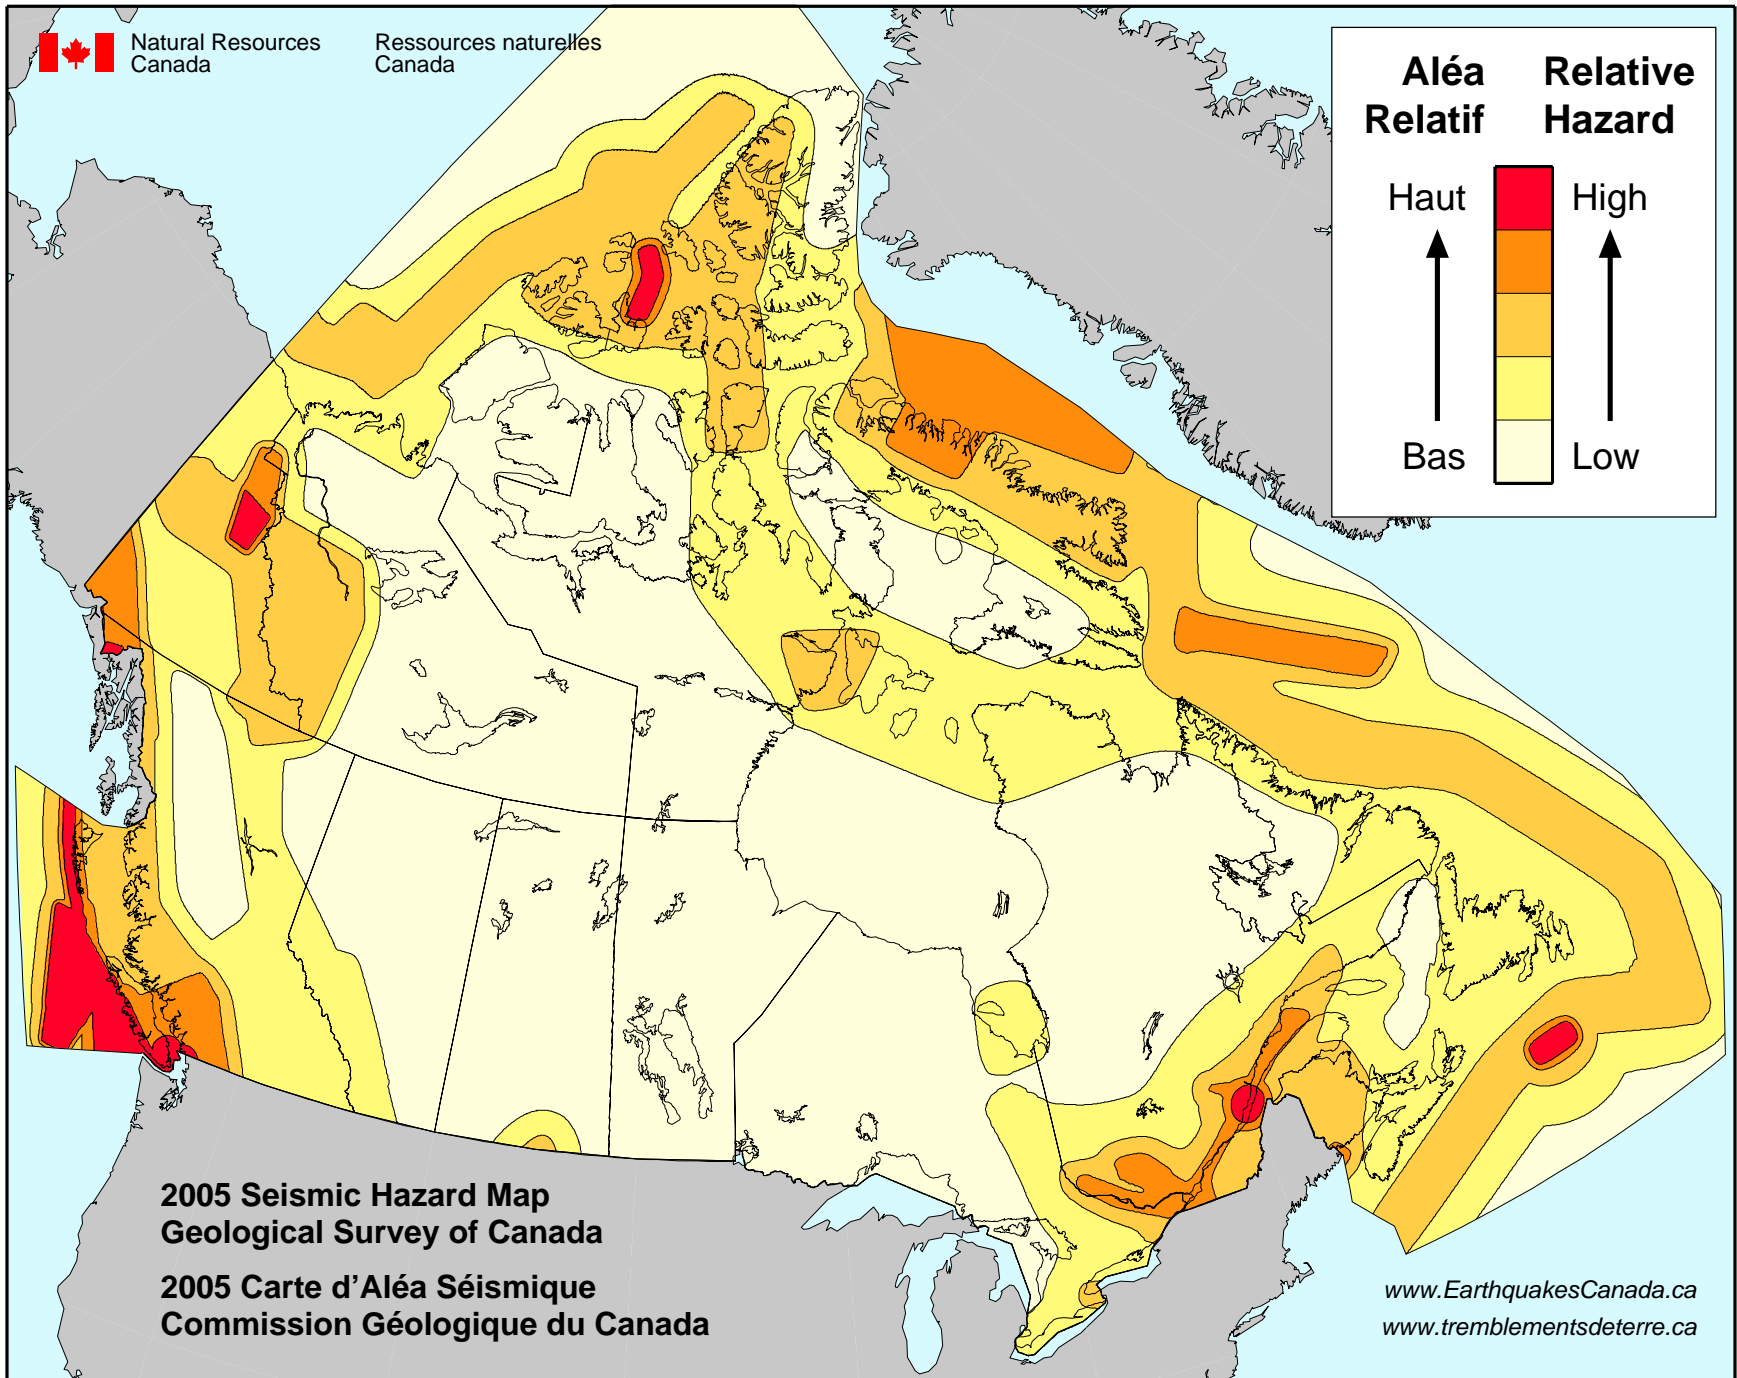

Natural Resources
Canada

Ressources naturelles
Canada

**Aléa
Relatif** **Relative
Hazard**

Haut

High

Bas

Low

2005 Seismic Hazard Map
Geological Survey of Canada
2005 Carte d'Aléa Séismique
Commission Géologique du Canada